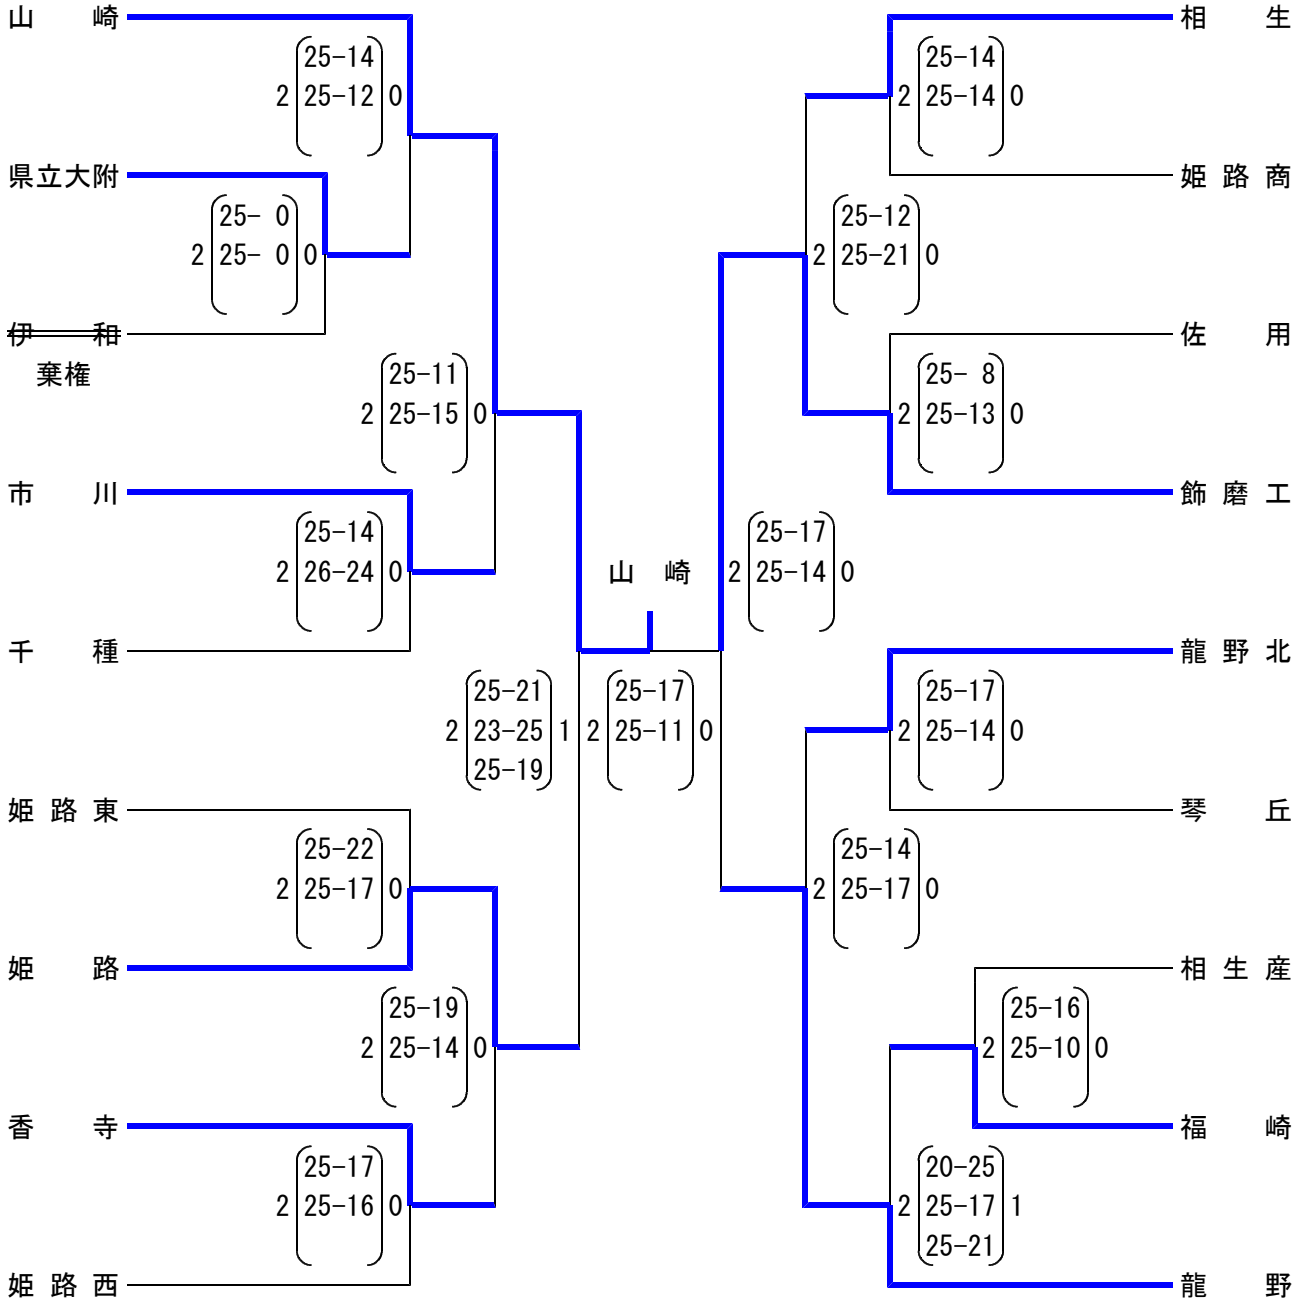

平成26年度 前期西播総合体育大会バレーボール競技(男子)

日程及び会場 平成26年4月26日(土) 県立飾磨工業高等学校
 4月27日(日) 県立飾磨工業高等学校
 4月29日(火) 県立姫路工業高等学校

チャレンジマッチ

姫路工 $\begin{pmatrix} 25-18 \\ 25-9 \end{pmatrix}$ 0 山崎 姫路南 $\begin{pmatrix} 25-15 \\ 25-14 \end{pmatrix}$ 0 山崎 姫路工 $\begin{pmatrix} 25-18 \\ 25-16 \end{pmatrix}$ 0 姫路南

第1位 姫路工 第2位 姫路南 第3位 山崎